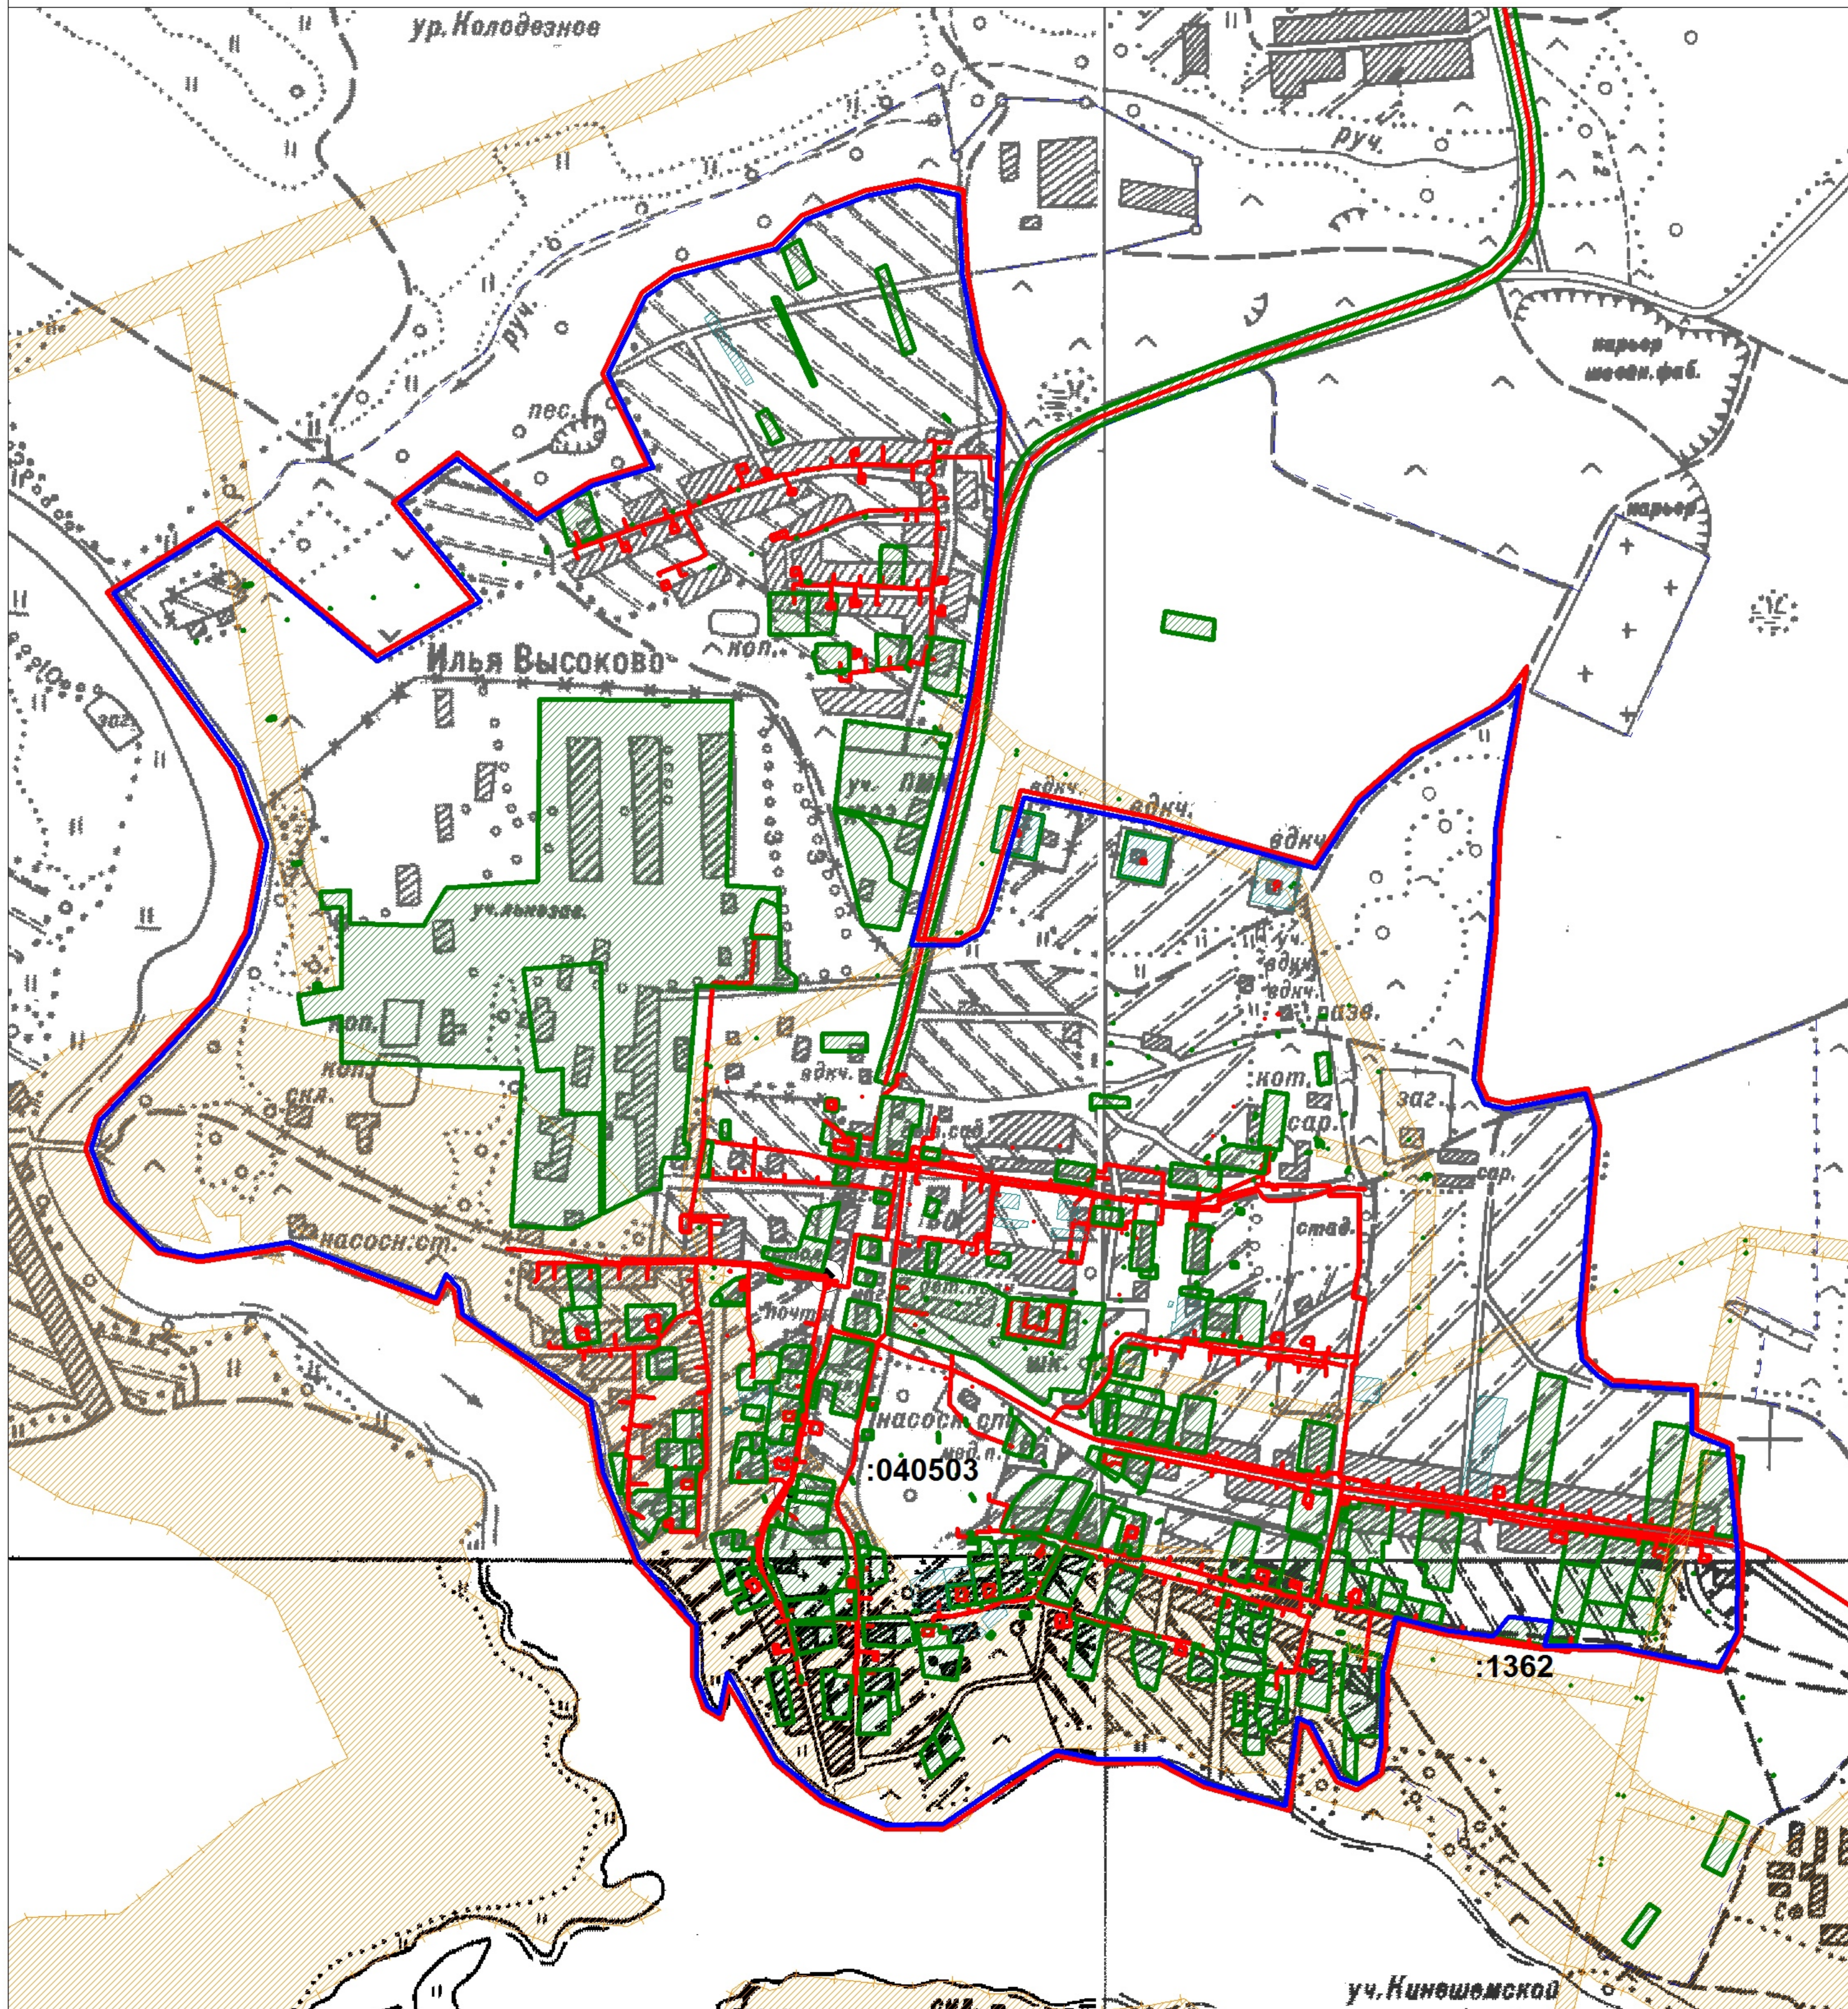

**КАРТА (СХЕМА)**  
**границ населенного пункта с. Илья-Высоково**  
**Илья-Высоковского сельского поселения**  
**Пучежского муниципального района**  
**Ивановской области**

**УСЛОВНЫЕ ОБОЗНАЧЕНИЯ:**

- Граница населенного пункта по сведениям ГКН
- Изменяемая граница населенного пункта
- :30 Надписи кадастрового номера земельного участка
- :040507 Надписи кадастрового номера кадастрового квартала
- Земельные участки границы которых установлены в соответствии с законодательством
- Охранные зоны
- Граница кадастрового квартала